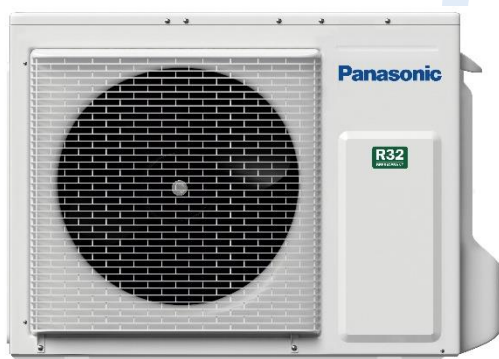

PANASONIC RAC BZ wandmodel KIT-BZ60-ZKE

NL50RABO0301767998 : IBAN

RABONL2U : BIC

1 stuks **PANASONIC RAC BZ binnenunit:** wandmodel

Type	: CS-BZ60ZKE
Koelvermogen	: 6,0 (0,98 – 6,50) kW
Verwarmingsvermogen	: 6,8 (0,98 – 8,00) kW
Aansluitspanning	: 230 V - 50 Hz - 1 fase + 0
Afzekerwaarde	: 20 A (traag)
SEER	: 6,40 A++
SCOP	: 4,10 A+
Koudemiddel	: R32
Luchthoeveelheid	: 762 m3/h
Geluidsniveau	: 34/37/45 dB(A) op 1 meter van de unit
Afmetingen (HxBxD)	: 290x779x209 mm
Gewicht unit	: 9 Kg
Leiding diameters	: 1/4", 1/2"
Koelen min/max	: -10 / +43
Verwarmen min/max	: -15 / +24

Aansluiten op:

1 stuks **PANASONIC RAC BZ Inverter buitenunit:**

Type	: CU-BZ60ZKE
Koelvermogen	: 6,0 (0,98 – 6,50) kW
Verwarmingsvermogen	: 6,8 (0,98 – 8,00) kW
Aansluitspanning	: vanaf binnendeel
Verbinding kabel	: 4 x 2,5 mm ²
Geluidsniveau	: 50/50 (high)
Koudemiddel	: R32
Afmetingen (HxBxD)	: 695x875x320 mm
Gewicht unit	: 40 kg
Leiding diameters	: 1/4", 1/2"
Max. leidinglengte	: 30 meter
Voorgevuld	: 7,5 meter
Extra vulling	: 15 gram / meter
Max. hoogteverschil	: 15 meter